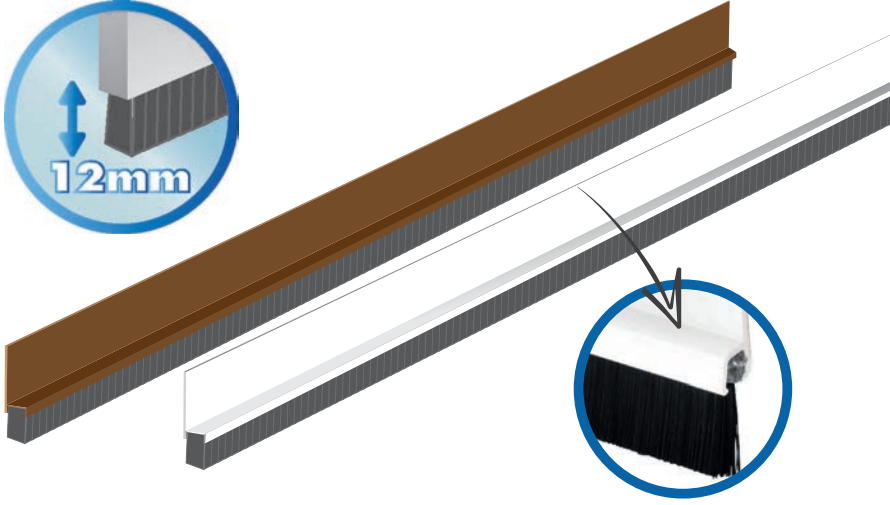

KAPI ALTI YAPIŞKANLI FIRÇA

**YENİ
ÜRÜN**