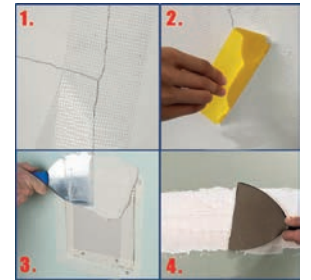

Kodu	Açıklama	📦	Fiyat $
BNL4890	48 mm x 90Y	24	2,40
BNL48100	48 mm x 100Y	24	3,00
BNL90100	90 mm x 100Y	18	5,70